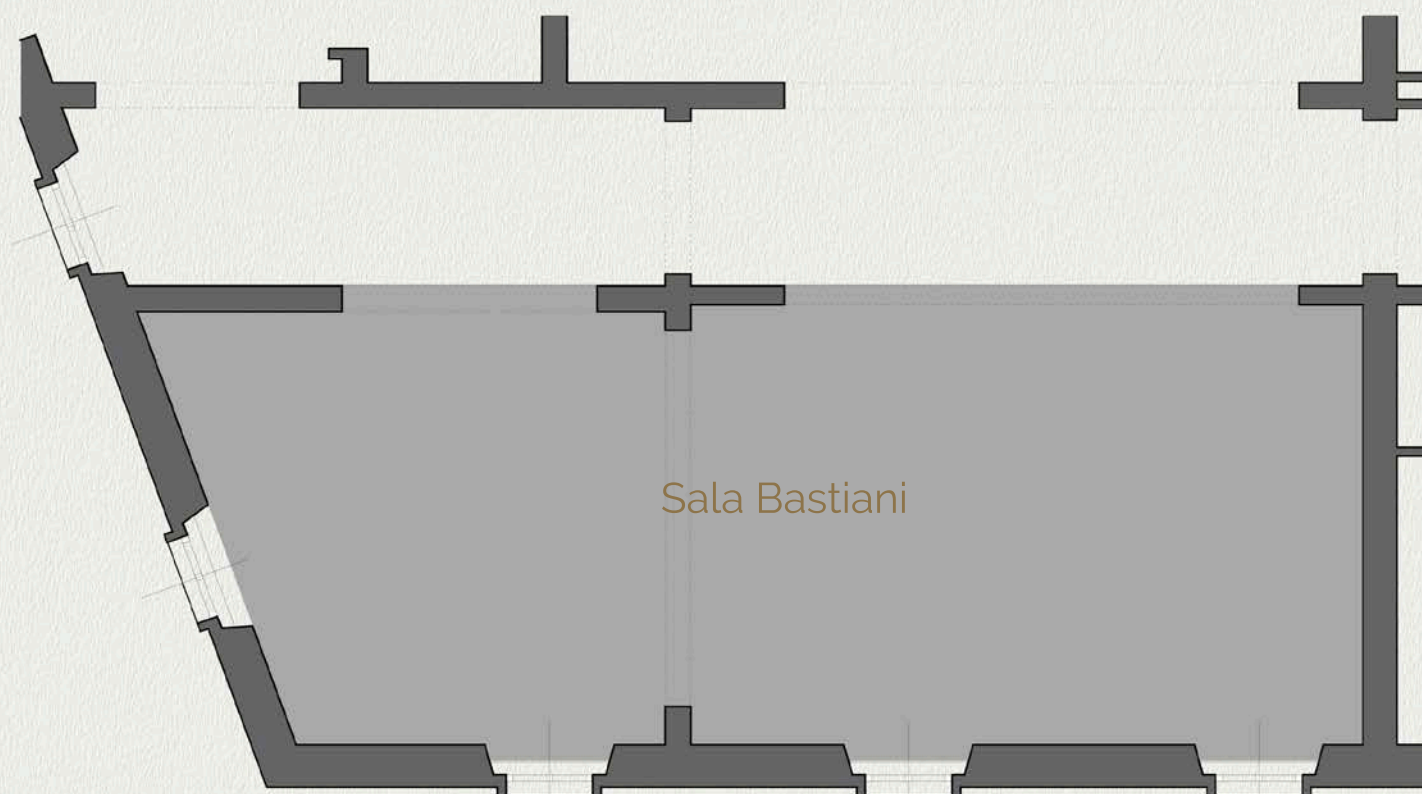

SALA BASTIANI

Sup. Mq. 72,55

Largh. Ml. 5,2

Lungh. Ml. 13,6

H. Ml. 4,0

Events Spaces

BASTIANI